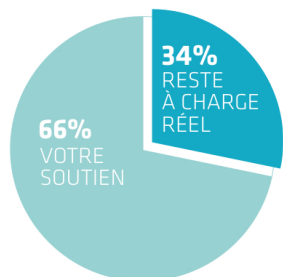

SOUTENEZ L'OBS MONT-BLANC

Intégrez le Club des
Mécènes et écrivez une
nouvelle page de notre
histoire commune

L'OBS A BESOIN DE VOUS

Soutenir financièrement le projet de l'OBS Mont-Blanc,

- ✔ C'est intégrer le Club des Amis de l'Obs et bénéficier d'un accès privilégié à l'équipe du CREA Mont-Blanc, à ses projets et ses contenus.
- ✔ C'est travailler avec des personnes aux histoires diverses qui vous ouvrent à de nouveaux horizons dans une démarche collaborative.
- ✔ C'est bénéficier d'une initiative soutenue par l'État : les dons donnent droit à une déduction fiscale à hauteur de 66%.

CHARLOTTE ROUX

Cheffe de Projet

croux@creamontblanc.org / 07 85 59 67 89

<https://creamontblanc.org/fr/obs>

Pour en savoir plus sur le projet