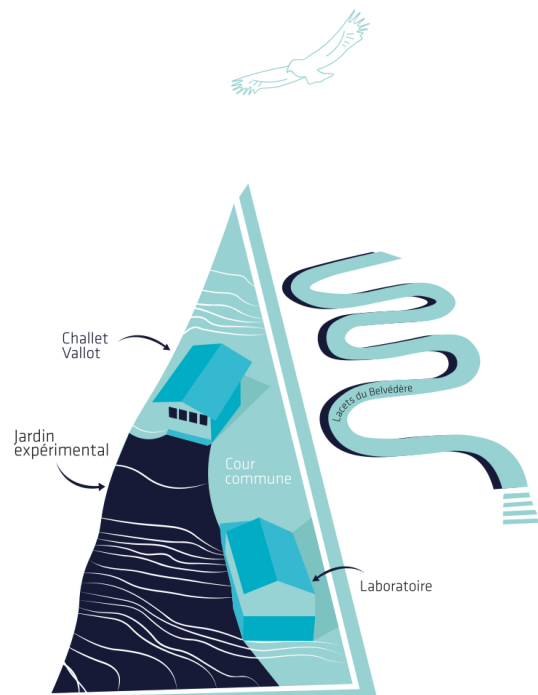

LE FUTUR OBS MONT-BLANC, UN LIEU MIXTE SUR UN SITE SCIENTIFIQUE EMBLÉMATIQUE

EN 2024

L'OBSERVATOIRE (CHALET VALLOT)

Réhabilité, le chalet offrira un grand **espace de travail et de rencontre** - salles de réunion, bureaux de passage - pour de nombreux professionnels - décideurs publics et privés, salariés, chercheurs, enseignants et étudiants qui s'y retrouveront lors de **formations et sensibilisations**.

LE NOUVEAU LABORATOIRE

Fruit d'une conception et d'une réalisation exemplaires face aux défis énergétiques et climatiques, ce nouveau lieu abritera les **activités de recherche** de l'équipe du CREA Mont-Blanc et permettra d'accueillir les chercheurs avec lesquels elle collabore sur les projets.

LE JARDIN PÉDAGOGIQUE

Cet **espace sensoriel et expérimental** permettra de **sensibiliser** et d'**informer** les entreprises, les professionnels de la montagne et le grand public sur l'écologie de montagne et sur la démarche scientifique participative. Y seront présentés des **expositions**, des **instruments scientifiques** utilisés par les équipes du CREA Mont-Blanc et des protocoles de science participative à tester.

► Pour la première fois, scientifiques, décideurs, salariés d'entreprises, étudiants, enseignants et grand public se croiseront dans un lieu tourné vers l'écologie alpine.

... Ce projet est soutenu par la commune de Chamonix via un bail emphytéotique. Il est conçu avec le concours du cabinet Atelier 17C